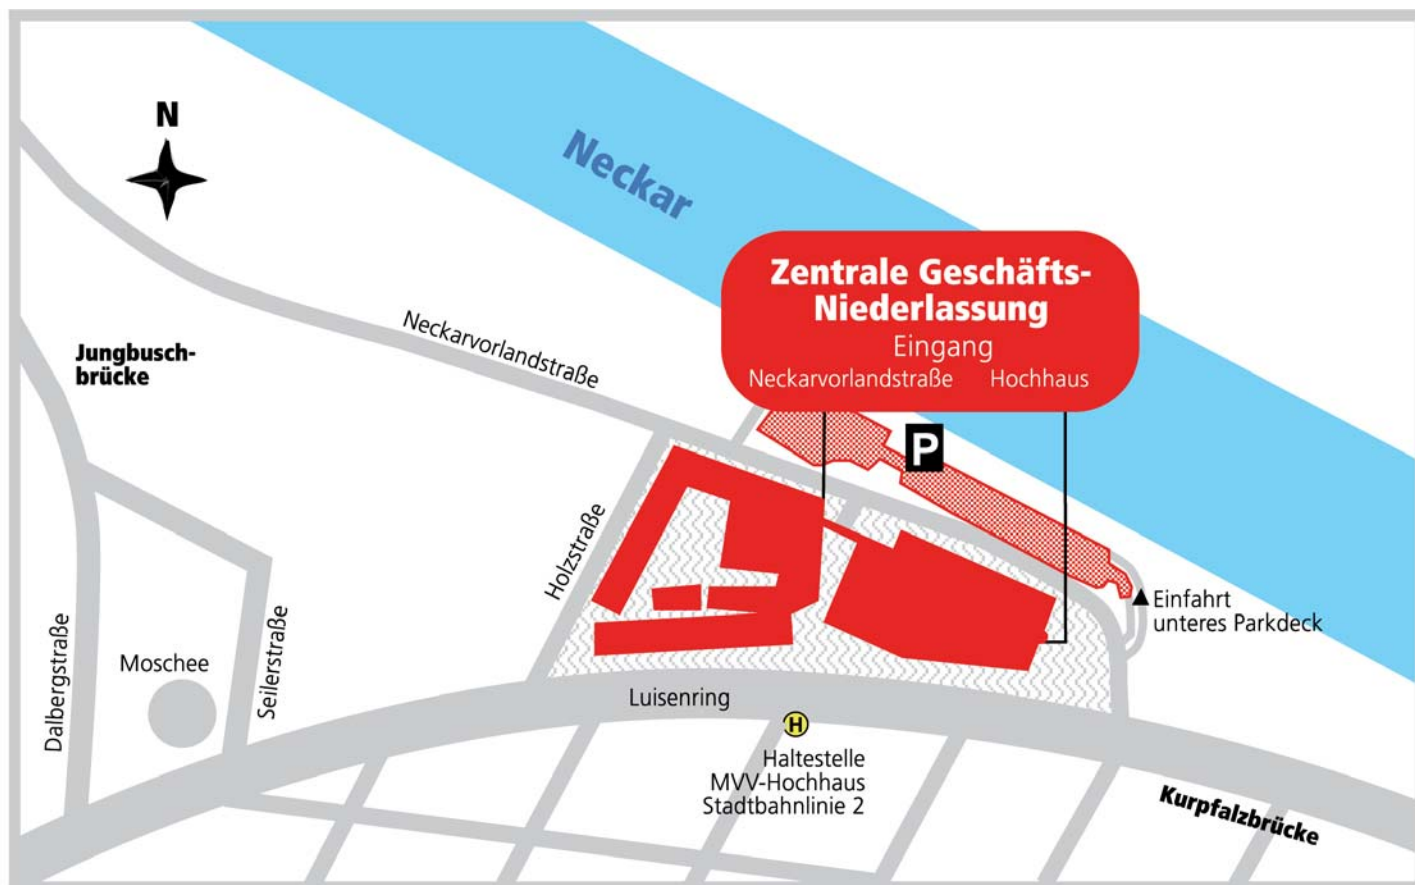

## Zentrale Geschäftsniederlassung

Luisenring 49, 68159 Mannheim

### Mit dem Auto:

Fahren Sie über den Luisenring am MVV-Hochhaus in die Neckarvorlandstraße und nutzen Sie dort die Besucherparkplätze im unteren Parkdeck.

### Mit öffentlichen Verkehrsmitteln:

Sie erreichen uns mit der Stadtbahnlinie 2, Haltestelle MVV-Hochhaus. Vom Hauptbahnhof aus fahren Sie zuerst bis Paradeplatz und steigen dort in die Linie 2 um.